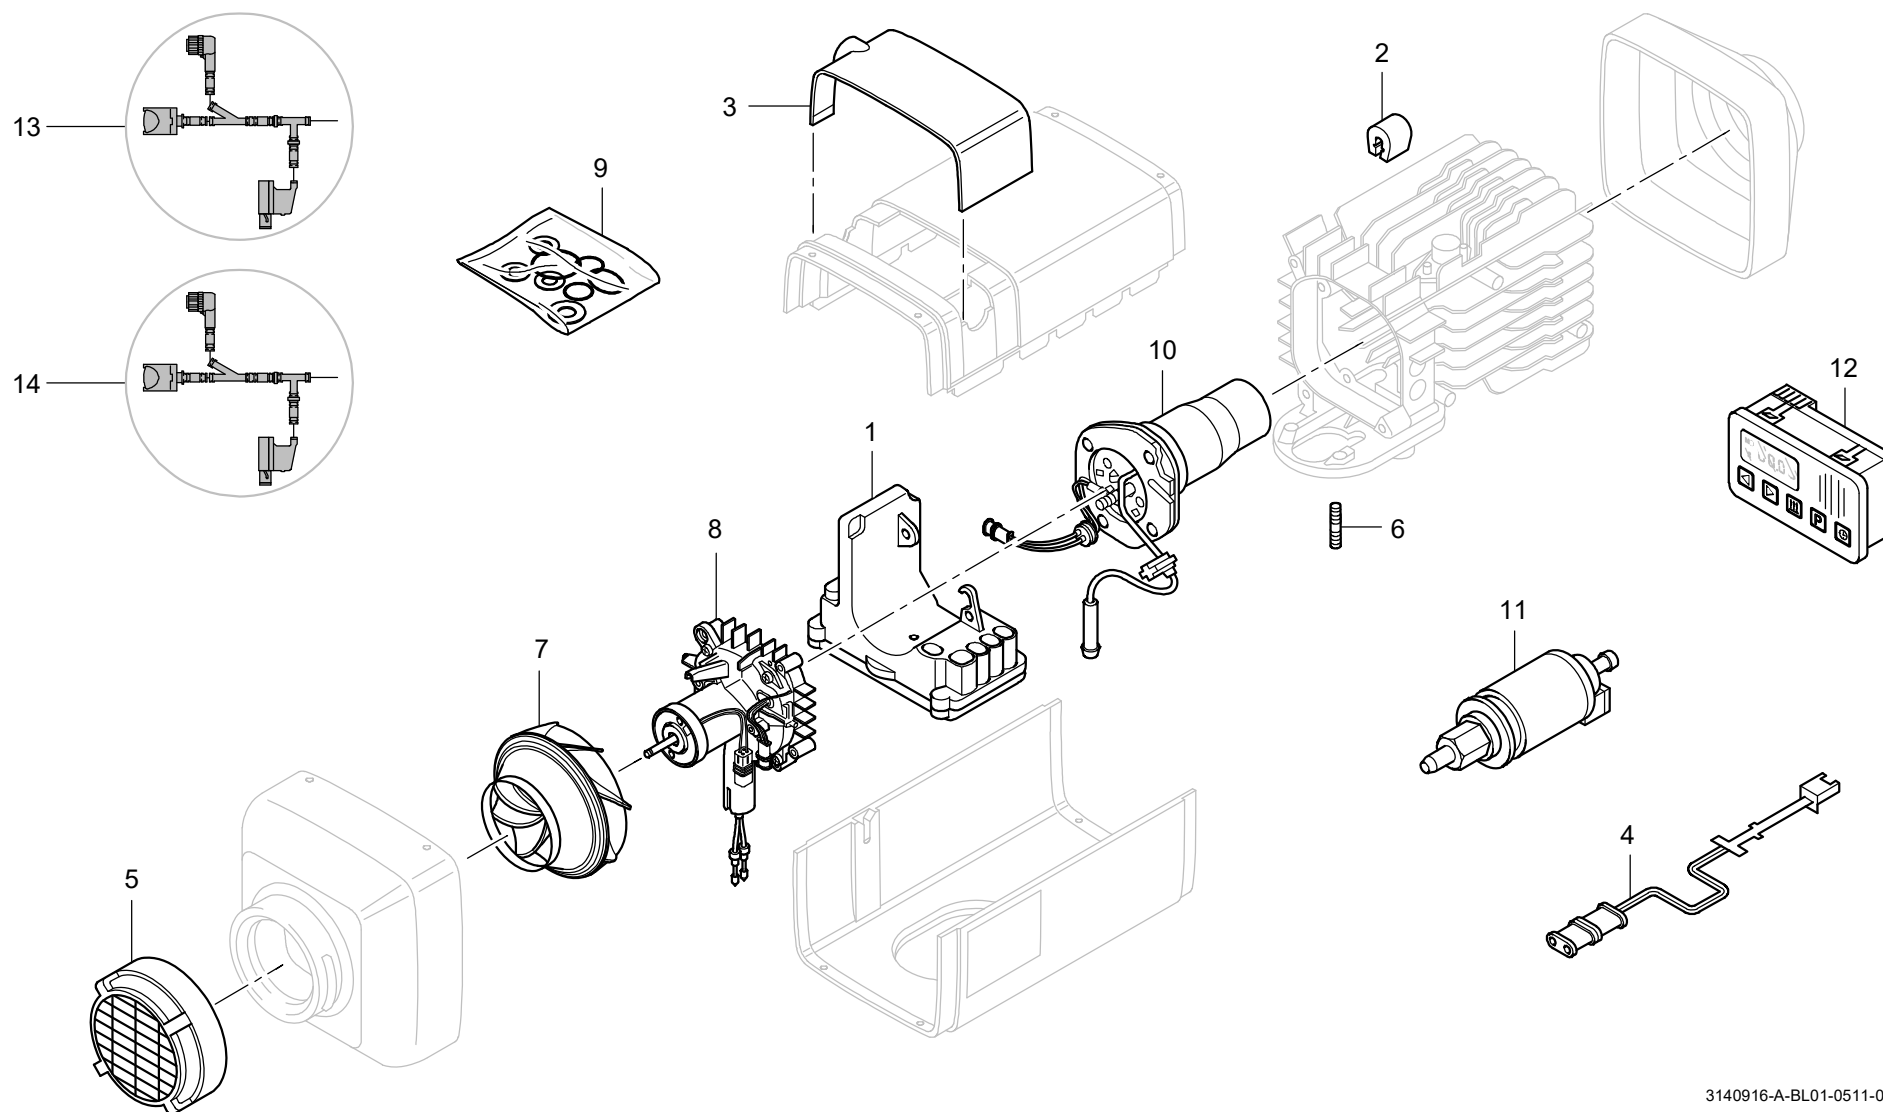

GROVE

LUFTHEIZGERAET
AIR HEATING APPLIANCE

BILDTADEL
PICTORIAL DISPLAY

GMK 6300
BE 780
G 000

05.11

3140916-ETL A

1/1

3140916-A-BL01-0511-0000